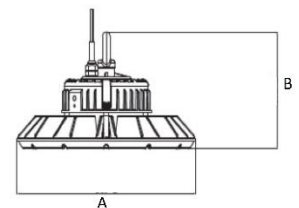

Nome prodotto Product name	Disco Smart LED
Codice prodotto Product code	2030
Descrizione Description	Riflettore industriale multipotenza 3 CCT Multipower highbay 3 CCT
Tipo di sorgente Type of source	LED
Tipo di installazione Type of installation	Sospensione Suspension
Materiale Material	Alluminio Aluminium
Colore Colour	Nero Black
Grado di protezione Protection grade	IP65/IK08
Marche Labelling	 
Classe di isolamento Insulation class	Classe I Class I

Dati tecnici  
Technical data

Codice Code	Setting W	Lm Output*	K	mm		kg
				A	B	
2030.200	100	16.001	3.000K-4.000K-6.000K	400	115	3,00
	150	23.571	3.000K-4.000K-6.000K			
	200	31.216	3.000K-4.000K-6.000K			

\*Dati riferiti alla versione 4000°K, versione 3.000K -5%, versione 6.000K +5%/4000°K Output data, 3.000°K version -5%, 6.000°K version +5%

Struttura	Corpo in alluminio pressofuso UNI 5076 verniciato con polvere termoindurente poliestere RAL 9004. Completo di gancio per sospensione.
Structure	Body in die-cast aluminium coated with black polyester thermoset powder RAL 9004. Complete with suspension hook.
Ottica	Diffusore dedicato in policarbonato trattato anti ingiallimento e anti invecchiamento. Ottica diffondente 100°. Rischio fotobiologico esente (RG0) illimitato.
Optics	Polycarbonate diffusor. Wide 100° beam. Photobiological safety risk exempt (RG0).
Cablaggio	Moduli LED ad alta efficienza dedicati. Fattore di potenza >0,90. L80/B20 50.000 ore (Ta 25°C) Temperatura di esercizio da -30°C a +40°C. Potenza selezionabile tramite dip-switch 100W-150W-200W. Temperatura colore 3.000K/4.000K/6.000K, selezionabile a bordo tramite dip-switch. CRI>80, MacAdam SDCM 3. Standard di alimentazione 100-264V/50-60Hz.
Power	High efficiency led modules. Power factor >0,95. L80/B20 50.000 h (Ta 25°C). Working range -40°C to +50°C. Selectable power 100W-150W-200W with dip-switch. Selectable color on board 3.000K/4.000K/6.000K with dip-switch. CRI>80, initial tolerance MacAdam SDCM 3. Power supply 100-264V/50-60Hz.